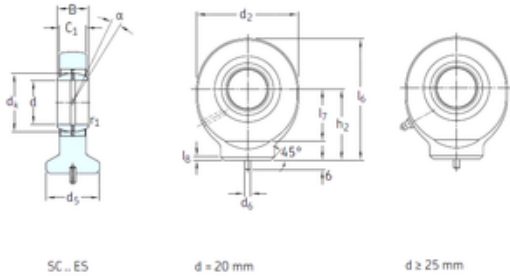

## SKF SC40ES plain bearings

Bearing No. SC40ES

Bore Diameter	40 mm
d	40 mm
d2 max.	94 mm
d5 max.	54 mm
d6	4 mm
dk	53 mm
h2	69 mm
l6 max.	118 mm
l7 min.	46 mm
l8	4 mm
r1 min.	0,6 mm
B	28 mm
C1 max	24 mm
Angle	7 °
Weight	1,3 Kg
Basic dynamic load rating (C)	100 kN

SC40ES Bearing 2D drawings and 3D CAD models